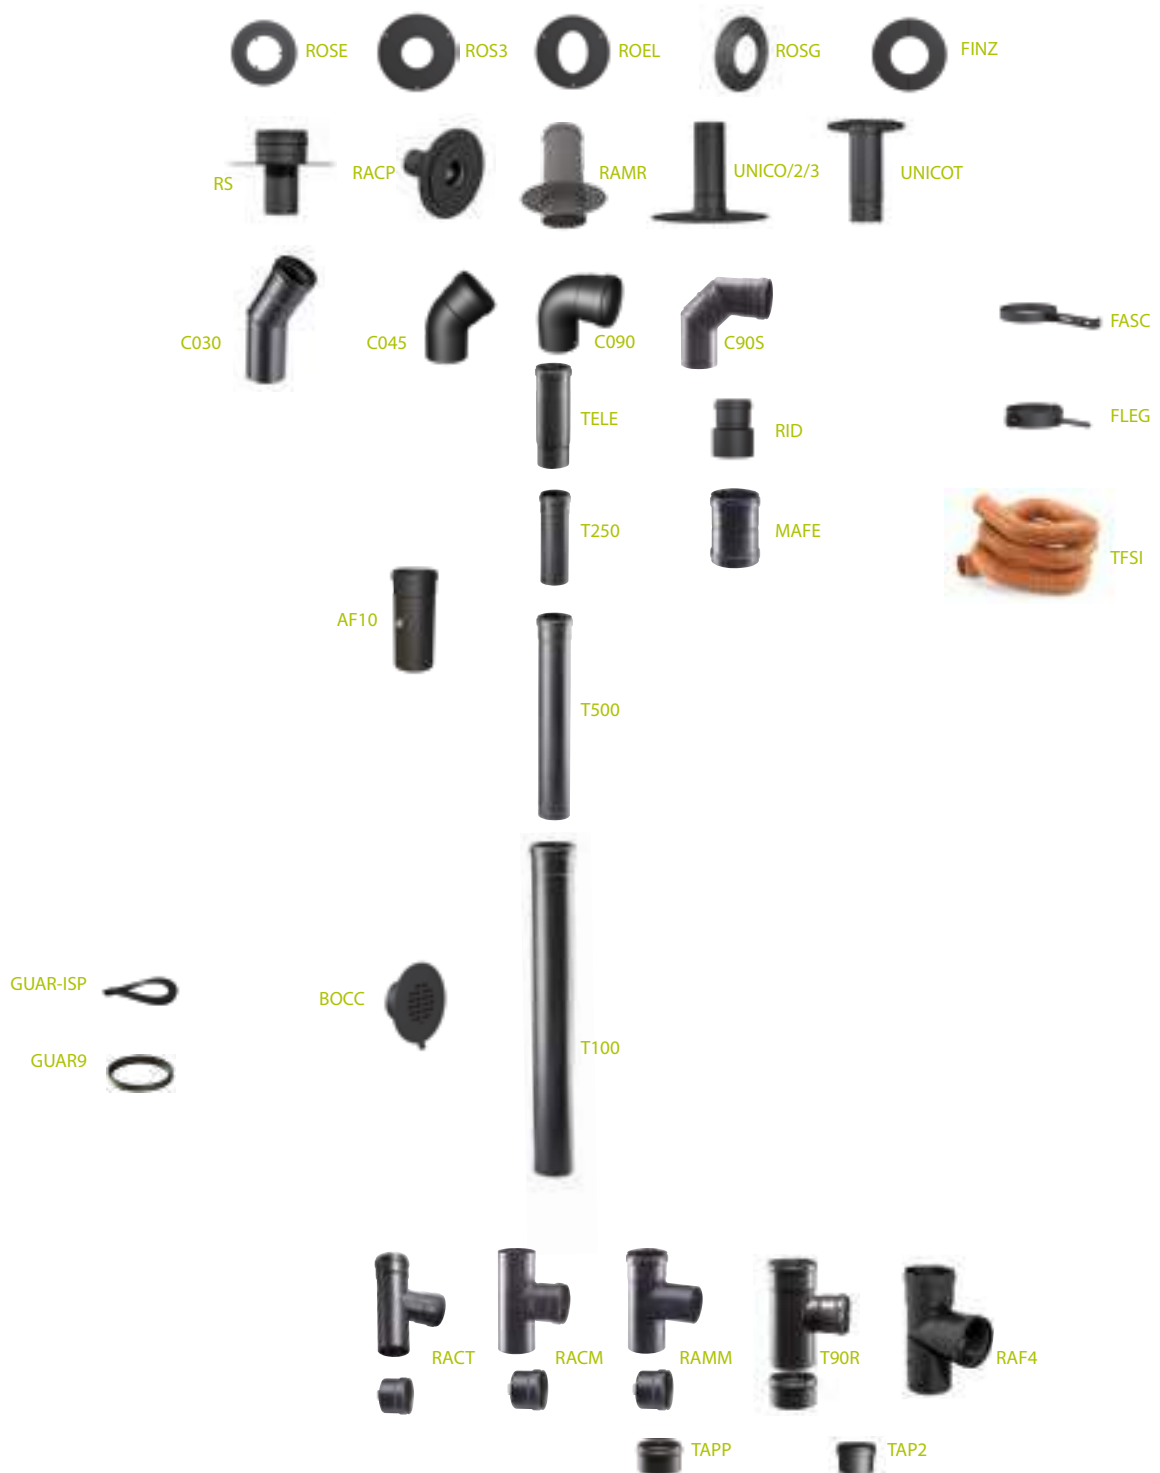

Schema di montaggio

Assembly scheme
Schéma de montage
Esquema de montaje

EN 1856-2:2009
No. 0476-CPR-2977

Linea PELLET SUPERIOR

Canali da fumo in acciaio al carbonio.

PLUS e CARATTERISTICHE TECNICHE:

- struttura robusta, spessore 1,2 mm
- smaltatura a polvere opaca
- temperatura massima d'esercizio 200°C con l'utilizzo di guarnizioni in silicone (in dotazione) oppure 600°C senza guarnizione

Tuyaux de raccordement en acier au carbone.

AVANTAGES ET CARACTÉRISTIQUES TECHNIQUES :

- structure robuste, épaisseur 1,2 mm
- émail poudre mat
- température de travail jusqu'à 200°C avec joint en silicone (inclus) ou 600°C sans joint

Connecting flue pipes made of carbon steel.

PLUS and TECHNICAL CHARACTERISTICS:

- robust structure, 1,2 mm thickness
- mat powder enamel
- working temperature up to 200°C with silicone gaskets (included) or 600°C without gasket