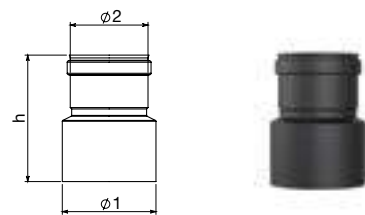

M maschio male mâle
F femmina female femelle

RAMR

Raccordo a parete completo di rosone

Wall pipe-fitting with ring - Raccord mural avec rosace

Racor de pared con embellecedor

Finiture disponibili - Available finishes - Finitions disponibles - Acabados disponibles