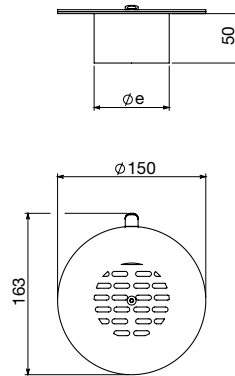

BOCC

Bocchetta per stufe canalizzate

Air vent for ducted stoves - Bouche pour poêles à air canalisé
Boca para estufas canalizadas

Finiture disponibili - Available finishes - Finitions disponibles - Acabados disponibles

F. 14 - NERO BLACK NOIR - NEGRO D080BOCC	F. 02 - GRIGIO GREY GRIS - GRIS	Øe	
		77	1

Attenzione: questo prodotto è testato Vm - Please note: this item is Vm tested - Attention: cet article est testé Vm - Atención: este producto está probado Vm