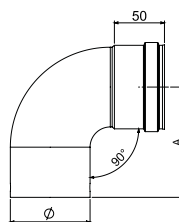

C090

Curva a 90°

90° Bend - Coude 90° - Codo de 90°

Finiture disponibili - Available finishes - Finitions disponibles - Acabados disponibles

F. 14 - NERO BLACK NOIR - NEGRO		F. 02 - GRIGIO GREY GRIS - GRIS		Ø	A	📦			
LD080C090		LG080C090					80	110	2
LD100C090		LG100C090		100	120	2