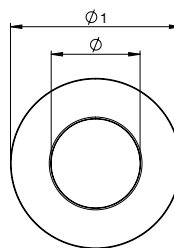

ROSG

Rosone in silicone

Silicone ring - Rosace silicone - Embellecedor de silicona

Finiture disponibili - Available finishes - Finitions disponibles - Acabados disponibles

F. 14 - NERO BLACK NOIR - NEGRO		F. 02 - GRIGIO GREY GRIS - GRIS		∅	∅1	
D080ROSG		-		80	145	1
D100ROSG		-		100	173	1

Attenzione: questo prodotto è testato Vm - Please note: this item is Vm tested - Attention: cet article est testé Vm - Atención: este producto está probado Vm