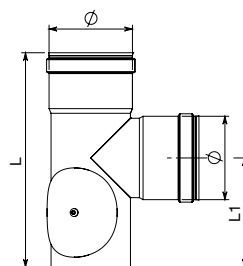

Finiture disponibili - Available finishes - Finitions disponibles - Acabados disponibles

F. 14 - NERO BLACK NOIR - NEGRO	F. 02 - GRIGIO GREY GRIS - GRIS	Ø	L	L1	
LD080RAF4	LG080RAF4	80	246	110	1
LD100RAF4	LG100RAF4	100	246	120	1

TAPP

Tappo cieco per raccordo a "T"

Blind tee cap - Tampon aveugle pour té 90° - Tapón ciego para racor en "T"

Finiture disponibili - Available finishes - Finitions disponibles - Acabados disponibles

F. 14 - NERO BLACK NOIR - NEGRO	F. 02 - GRIGIO GREY GRIS - GRIS	Ø	h	
LD080TAPP	LG080TAPP	80	64	1
LD100TAPP	LG100TAPP	100	64	1

TAP2

Tappo con scarico condensa per raccordo a "T"

Drain tee cap - Tampon purge pour le té 90°
Tapón con drenaje de condensado para racor en "T"

Finiture disponibili - Available finishes - Finitions disponibles - Acabados disponibles

F. 14 - NERO BLACK NOIR - NEGRO	F. 02 - GRIGIO GREY GRIS - GRIS	Ø	h	
LD080TAP2	LG080TAP2	80	77	1
LD100TAP2	LG100TAP2	100	77	1

Finitura colore bianco su richiesta, con sovrapprezzo del 25% rispetto al colore nero. Per informazioni contattare l'ufficio commerciale.
White finish on request, with 25% surcharge compared to black. For information please contact the sales office.

Finition blanche sur demande, avec 25% de supplément par rapport au noir. Pour plus d'informations, merci de contacter le service de vente.

Acabado en color blanco bajo pedido, con un recargo del 25% respecto al negro. Póngase en contacto con el departamento de ventas para obtener información.