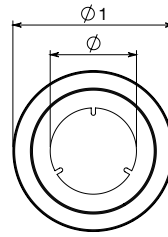

ROSE

Rosone

Ring - Rosace - Embellecedor

Finiture disponibili - Available finishes - Finitions disponibles - Acabados disponibles

F. 14 - NERO		F. 02 - GRIGIO		Ø	Ø1	📦
BLACK	NOIR - NEGRO	GREY	GRIS - GRIS			
D080ROSE		G080ROSE		80	150	1
D100ROSE		G100ROSE		100	150	1

Attenzione: questo prodotto è testato Vm - Please note: this item is Vm tested - Attention: cet article est testé Vm - Atención: este producto está probado Vm

ROS3

Rosone a tre fori

Ring with three holes - Rosace avec trois trous

Embellecedor de tres orificios

Finiture disponibili - Available finishes - Finitions disponibles - Acabados disponibles

F. 14 - NERO		F. 02 - GRIGIO		Ø	Ø1	📦
BLACK	NOIR - NEGRO	GREY	GRIS - GRIS			
D080ROS3		G080ROS3		80	200	1
D100ROS3		G100ROS3		100	200	1