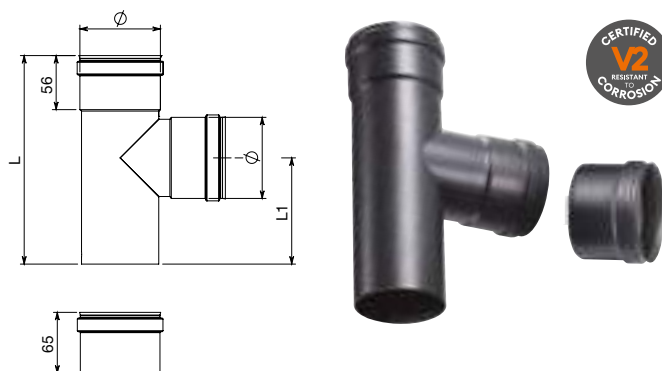

RACT

Raccordo a "T" femmina-femmina

Tee pipe fitting female-female - Té 90° femelle-femelle

Racor en "T" hembra-hembra

Finiture disponibili - Available finishes - Finitions disponibles - Acabados disponibles

F. 14 - NERO BLACK NOIR - NEGRO		F. 02 - GRIGIO GREY GRIS - GRIS		Ø	L	L1	📦
LD080RACT		LG080RACT		80	216	110	1
LD100RACT		LG100RACT		100	236	120	1