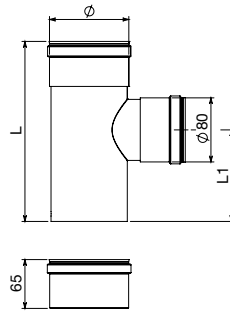

T90R

Raccordo a "T" ridotto Ø 80 femmina

Reduced tee pipe fitting Ø 80 female – Té 90° réduit Ø 80 femelle
Racor en "T" reducido Ø 80 hembra

Finiture disponibili - Available finishes - Finitions disponibles - Acabados disponibles

F. 14 - NERO BLACK NOIR - NEGRO	F. 02 - GRIGIO GREY GRIS - GRIS	Ø	L	L1	
LD100T90R	-	100	236	120	1

RAF4

Raccordo a "T" femmina-femmina con ispezione

Tee pipe fitting female-female with inspection
Té 90° femelle-femelle avec trappe de visite
Racor en "T" hembra-hembra con inspección