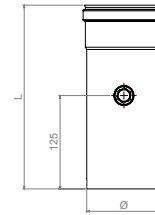

AF10

Elemento lineare completo di analisi fumi 1/4 gas

Linear element with smoke analysis 1/4 gas - Elément droit avec analyse des fumées 1/4 gaz
Elemento lineal completo con análisis de humos 1/4 gas

Finiture disponibili - Available finishes - Finitions disponibles - Acabados disponibles

F. 14 - NERO BLACK NOIR - NEGRO		F. 02 - GRIGIO GREY GRIS - GRIS		Ø	L	☐			
LD080AF10		LG080AF10					80	250	1
LD100AF10		LG100AF10		100	250	1