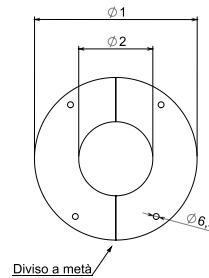

FINZ

Piastra tonda di finitura

Round finishing plate - Plaque ronde de finition

Placa redonda de acabado

Finiture disponibili - Available finishes - Finitions disponibles - Acabados disponibles

F. 14 - NERO		F. 02 - GRIGIO		Ø1	Ø2	📦
BLACK	NOIR - NEGRO	GREY	GRIS - GRIS			
D080FINZ		G080FINZ		180	82	1
D100FINZ		G100FINZ		200	102	1