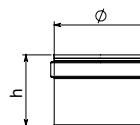

T90R

Raccordo a "T" ridotto Ø 80 femmina

Reduced tee pipe fitting Ø 80 female – Té 90° réduit Ø 80 femelle
Racor en "T" reducido Ø 80 hembra

Finiture disponibili - Available finishes - Finitions disponibles - Acabados disponibles

F. 14 - NERO BLACK NOIR - NEGRO	F. 02 - GRIGIO GREY GRIS - GRIS	Ø	L	L1	
LD100T90R	-	100	236	120	1

RAF4

Raccordo a "T" femmina-femmina con ispezione

Tee pipe fitting female-female with inspection
Té 90° femelle-femelle avec trappe de visite
Racor en "T" hembra-hembra con inspección

Finiture disponibili - Available finishes - Finitions disponibles - Acabados disponibles

F. 14 - NERO BLACK NOIR - NEGRO	F. 02 - GRIGIO GREY GRIS - GRIS	Ø	L	L1	
LD080RAF4	LG080RAF4	80	246	110	1
LD100RAF4	LG100RAF4	100	246	120	1

TAPP

Tappo cieco per raccordo a "T"

Blind tee cap - Tampon aveugle pour té 90° - Tapón ciego para racor en "T"

Finiture disponibili - Available finishes - Finitions disponibles - Acabados disponibles

F. 14 - NERO BLACK NOIR - NEGRO	F. 02 - GRIGIO GREY GRIS - GRIS	Ø	h	
LD080TAPP	LG080TAPP	80	64	1
LD100TAPP	LG100TAPP	100	64	1

TAP2

Tappo con scarico condensa per raccordo a "T"

Drain tee cap - Tampon purge pour le té 90°
Tapón con drenaje de condensado para racor en "T"

Finiture disponibili - Available finishes - Finitions disponibles - Acabados disponibles

F. 14 - NERO BLACK NOIR - NEGRO	F. 02 - GRIGIO GREY GRIS - GRIS	Ø	h	
LD080TAP2	LG080TAP2	80	77	1
LD100TAP2	LG100TAP2	100	77	1

Finitura colore bianco su richiesta, con sovrapprezzo del 25% rispetto al colore nero. Per informazioni contattare l'ufficio commerciale.
White finish on request, with 25% surcharge compared to black. For information please contact the sales office.

Finition blanche sur demande, avec 25% de supplément par rapport au noir. Pour plus d'informations, merci de contacter le service de vente.