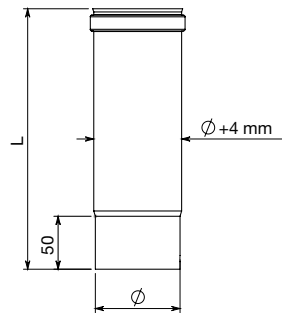

TELE

Elemento telescopico

Telescopic element - Élément télescopique - Elemento telescópico

Finiture disponibili - Available finishes - Finitions disponibles - Acabados disponibles

F. 14 - NERO BLACK NOIR - NEGRO		F. 02 - GRIGIO GREY GRIS - GRIS		Ø	L	📦			
LD080TELE		LG080TELE					80	250	2
LD100TELE		LG100TELE		100	250	2