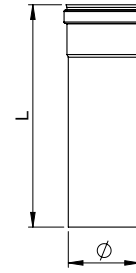

T250

Elemento lineare

Linear element - Elément droit - Elemento lineal

Finiture disponibili - Available finishes - Finitions disponibles - Acabados disponibles

F. 14 - NERO BLACK NOIR - NEGRO		F. 02 - GRIGIO GREY GRIS - GRIS		Ø	L	☐			
LD080T250		LG080T250					80	250	2
LD100T250		LG100T250		100	250	2