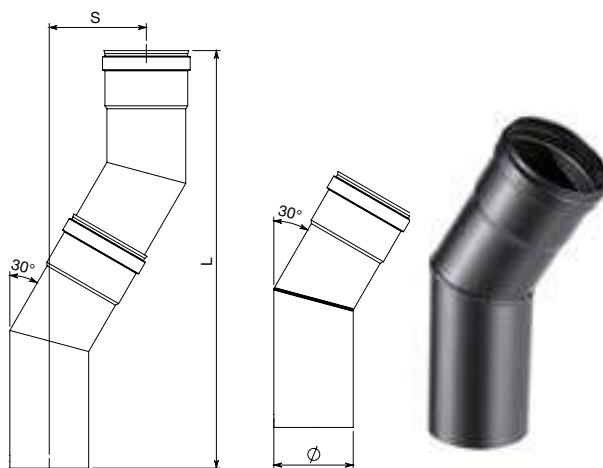

● ● ● Pellet

C030

Curva a 30°

30° Bend - Coude 30° - Codo de 30°

Finiture disponibili - Available finishes - Finitions disponibles - Acabados disponibles

F. 14 - NERO BLACK NOIR - NEGRO		F. 02 - GRIGIO GREY GRIS - GRIS		Ø	L	S	📦
LD080C030		LG080C030		80	423	98	2
LD100C030		LG100C030		100	434	101	2