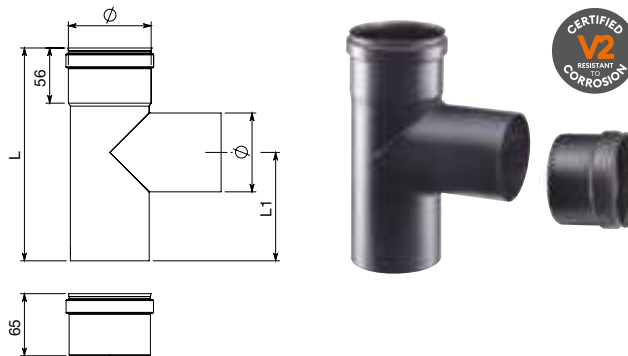

RAMM

Raccordo a "T" maschio-femmina

Tee pipe fitting male-female - Té 90° mâle-femelle

Racor en "T" macho-hembra

Finiture disponibili - Available finishes - Finitions disponibles - Acabados disponibles

F. 14 - NERO BLACK NOIR - NEGRO		F. 02 - GRIGIO GREY GRIS - GRIS		Ø	L	L1	📦
LD080RAMM		LG080RAMM		80	216	110	1
LD100RAMM		LG100RAMM		100	236	120	1