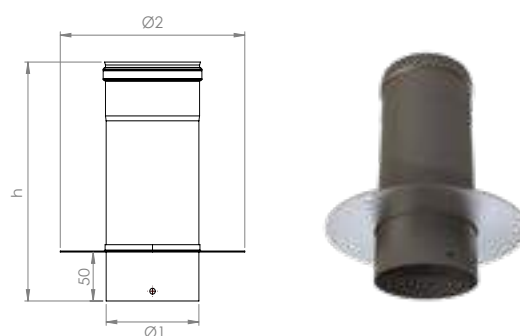

Articolo fornito completo di viteria - Article supplied complete with screws - Article livré complet avec vis - Artículo suministrado completo con tornillos

UNICO

Unico

Unico - Unico - Unico

Finiture disponibili - Available finishes - Finitions disponibles - Acabados disponibles

F. 14 - NERO BLACK NOIR - NEGRO	F. 02 - GRIGIO GREY GRIS - GRIS	Ø	Ø1	h	
B080UNICO	GI080UNICO	80	200	247	1
B100UNICO	GI100UNICO	100	200	247	1