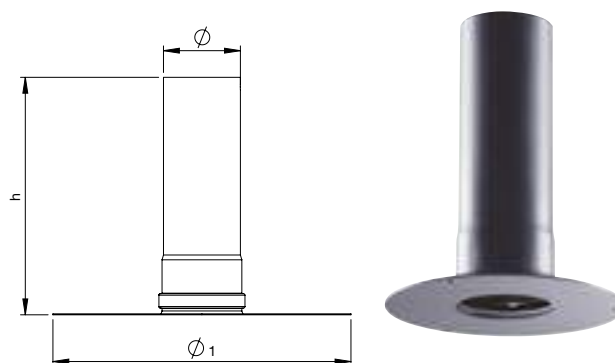

Articolo fornito completo di viteria - Article supplied complete with screws - Article livré complet avec vis - Artículo suministrado completo con tornillos

Finitura colore bianco su richiesta, con sovrapprezzo del 25% rispetto al colore nero. Per informazioni contattare l'ufficio commerciale.
White finish on request, with 25% surcharge compared to black. For information please contact the sales office.

Finition blanche sur demande, avec 25% de supplément par rapport au noir. Pour plus d'informations, merci de contacter le service de vente.

Acabado en color blanco bajo pedido, con un recargo del 25% respecto al negro. Póngase en contacto con el departamento de ventas para obtener información.