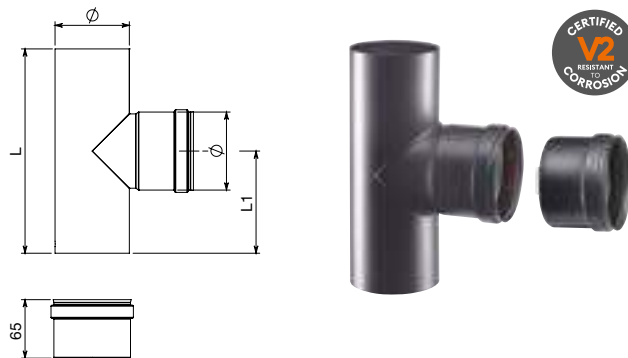

RACM

Raccordo a "T" femmina-maschio

Tee pipe fitting female-male - Té 90° femelle-mâle

Racor en "T" hembra-macho

Finiture disponibili - Available finishes - Finitions disponibles - Acabados disponibles

F. 14 - NERO BLACK NOIR - NEGRO		F. 02 - GRIGIO GREY GRIS - GRIS		Ø	L	L1	📦
LD080RACM		LG080RACM		80	216	110	1
LD100RACM		LG100RACM		100	236	120	1