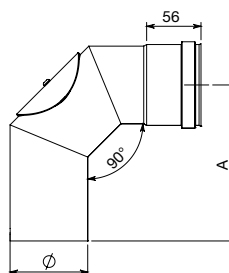

C90S

Curva a 90° con ispezione

90° Bend with inspection - Coude 90° avec trappe de visite
Codo de 90° con inspección

Finiture disponibili - Available finishes - Finitions disponibles - Acabados disponibles

F. 14 - NERO BLACK NOIR - NEGRO		F. 02 - GRIGIO GREY GRIS - GRIS		Ø	A	📦			
LD080C90S		LG080C90S					80	160	2
LD100C90S		LG100C90S		100	160	2