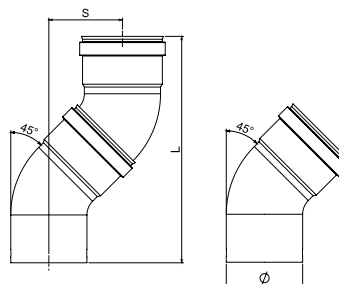

C045

Curva a 45°

45° Bend - Coude 45° - Codo de 45°

Finiture disponibili - Available finishes - Finitions disponibles - Acabados disponibles

F. 14 - NERO BLACK NOIR - NEGRO		F. 02 - GRIGIO GREY GRIS - GRIS		Ø	L	S	📦				
LD080C045		LG080C045						80	237	78	2
LD100C045		LG100C045		100	315	108	2