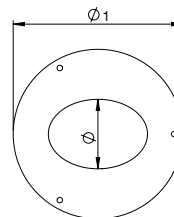

ROEL

Rosone ellittico

Elliptical ring - Rosace elliptique - Embellecedor elíptico

Finiture disponibili - Available finishes - Finitions disponibles - Acabados disponibles

F. 14 - NERO		F. 02 - GRIGIO		Ø	Ø1	📦
BLACK	NOIR - NEGRO	GREY	GRIS - GRIS			
D080ROEL		G080ROEL		80	200	1
D100ROEL		G100ROEL		100	200	1