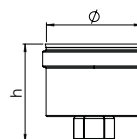

TAP2

Tappo con scarico condensa per raccordo a "T"

Drain tee cap - Tampon purge pour le té 90°
Tapón con drenaje de condensado para racor en "T"

Finiture disponibili - Available finishes - Finitions disponibles - Acabados disponibles

F. 14 - NERO BLACK NOIR - NEGRO	F. 02 - GRIGIO GREY GRIS - GRIS	Ø	h	
LD080TAP2	LG080TAP2	80	77	1
LD100TAP2	LG100TAP2	100	77	1