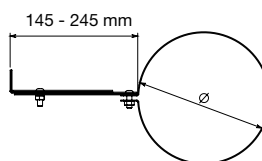

FASC

Fascetta reggitubo

Support pipe clip - Collier de soutien pour tuyaux
Abrazadera para tubo

Finiture disponibili - Available finishes - Finitions disponibles - Acabados disponibles

F. 14 - NERO BLACK NOIR - NEGRO		F. 02 - GRIGIO GREY GRIS - GRIS		∅	
FASCD080		FASCG080		80	1
FASCD100		FASCG100		100	1

Attenzione: questo prodotto è testato Vm - Please note: this item is Vm tested - Attention: cet article est testé Vm - Atención: este producto está probado Vm

Articolo fornito completo di viteria - Article supplied complete with screws - Article livré complet avec vis - Artículo suministrado completo con tornillos