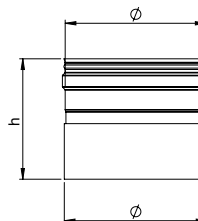

ADT3

Adattatore legna femmina / inox mono femmina

Single wall adaptor wood female / inox female - Adaptateur simple paroi bois femelle / femelle inox

Adaptador madera hembra / acero inoxidable mono hembra

Finiture disponibili - Available finishes - Finitions disponibles - Acabados disponibles

F. 01 NERO BLACK NOIR - NEGRO			
	Ø	h	
D120ADT3	120	130	1
D130ADT3	130	130	1
D150ADT3	150	130	1
D180ADT3	180	130	1
D200ADT3	200	130	1