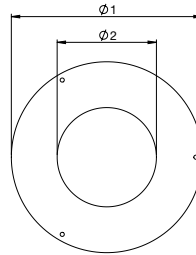

ROS3

Rosone a tre fori

Ring with three holes - Rosace avec trois trous
Embellecedor de tres orificios

Finiture disponibili - Available finishes - Finitions disponibles - Acabados disponibles

F. 01 NERO BLACK NOIR - NEGRO	Ø	Ø1	Ø2	
D120ROS3	120	250	126	1
D130ROS3	130	250	136	1
D150ROS3	150	300	156	1
D180ROS3	180	300	186	1
D200ROS3	200	325	206	1

Articolo fornito completo di viteria - Article supplied complete with screws - Article livré complet avec vis - Artículo suministrado completo con tornillos

FINZ

Piastra tonda di finitura

Round finishing plate - Plaque ronde de finition - Placa redonda de acabado

Finiture disponibili - Available finishes - Finitions disponibles - Acabados disponibles

F. 01 NERO BLACK NOIR - NEGRO	Ø1	Ø2	
D120FINZ	230	126	1
D130FINZ	240	136	1
D150FINZ	260	156	1
D180FINZ	290	186	1
D200FINZ	310	206	1