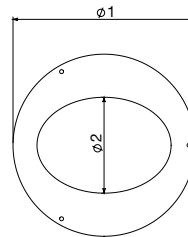

Articolo fornito completo di viteria - Article supplied complete with screws - Article livré complet avec vis - Artículo suministrado completo con tornillos

FASC

Fascetta reggitubo pesante

Thick support pipe clip - Collier épais de soutien pour tuyau
Abrazadera para tubo pesado

Finiture disponibili - Available finishes - Finitions disponibles - Acabados disponibles

F. 14 NERO BLACK NOIR - NEGRO	Ø	
FASCD120	120	1
FASCD130	130	1
FASCD150	150	1
FASCD180	180	1
FASCD200	200	1