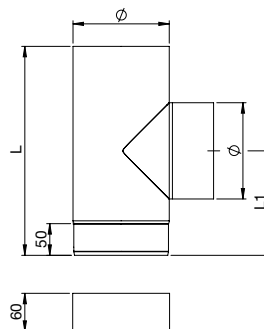

RACT

Raccordo a "T" femmina-femmina

Tee pipe fitting female-female - Té 90° femelle-femelle

Racor en "T" hembra-hembra

Finiture disponibili - Available finishes - Finitions disponibles - Acabados disponibles

F. 14 NERO BLACK NOIR - NEGRO		Ø	L	L1	
LD120RACT		120	330	165	1
LD130RACT		130	330	165	1
LD150RACT		150	330	165	1
LD180RACT		180	330	165	1
LD200RACT		200	350	175	1