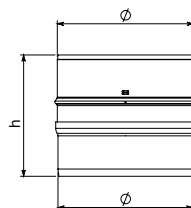

F. 01 NERO BLACK NOIR - NEGRO			
	Ø	h	
D120ADT4	120	134	1
D130ADT4	130	134	1
D150ADT4	150	134	1
D180ADT4	180	134	1
D200ADT4	200	134	1