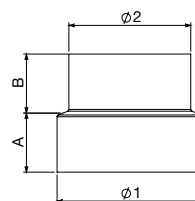

RID

Riduzione

Reducer - Réduction - Reducción

Finiture disponibili - Available finishes - Finitions disponibles - Acabados disponibles

F. 14 NERO BLACK NOIR - NEGRO		Ø1	Ø2	A	B	
LDR200F180M		200F	180M	65	85	1
LDR180F150M		180F	150M	65	85	1
LDR150F130M		150F	130M	65	85	1
LDR150F120M		150F	120M	65	85	1
LDR130F120M		130F	120M	65	85	1
LDR130M120F		130M	120F	65	85	1
LDR150M120F		150M	120F	65	85	1
LDR150M130F		150M	130F	65	85	1