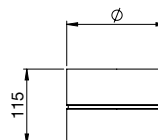

## FEMM

Manicotto femmina/femmina

Muff female/female - Manchon femelle/femelle

Manguito hembra/hembra

Finiture disponibili - Available finishes - Finitions disponibles - Acabados disponibles

F. 14 NERO BLACK NOIR - NEGRO		Ø	
LD120FEMM		120	1
LD130FEMM		130	1
LD150FEMM		150	1
LD180FEMM		180	1
LD200FEMM		200	1