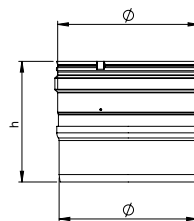

ADT1

Adattatore legna maschio / inox mono femmina

Single wall adaptor wood male / inox female - Adaptateur simple paroi bois mâle / femelle inox

Adaptador madera macho / acero inoxidable mono hembra

Finiture disponibili - Available finishes - Finitions disponibles - Acabados disponibles

F. 01 NERO BLACK NOIR - NEGRO			
	Ø	h	
D120ADT1	120	130	1
D130ADT1	130	130	1
D150ADT1	150	130	1
D180ADT1	180	130	1
D200ADT1	200	130	1