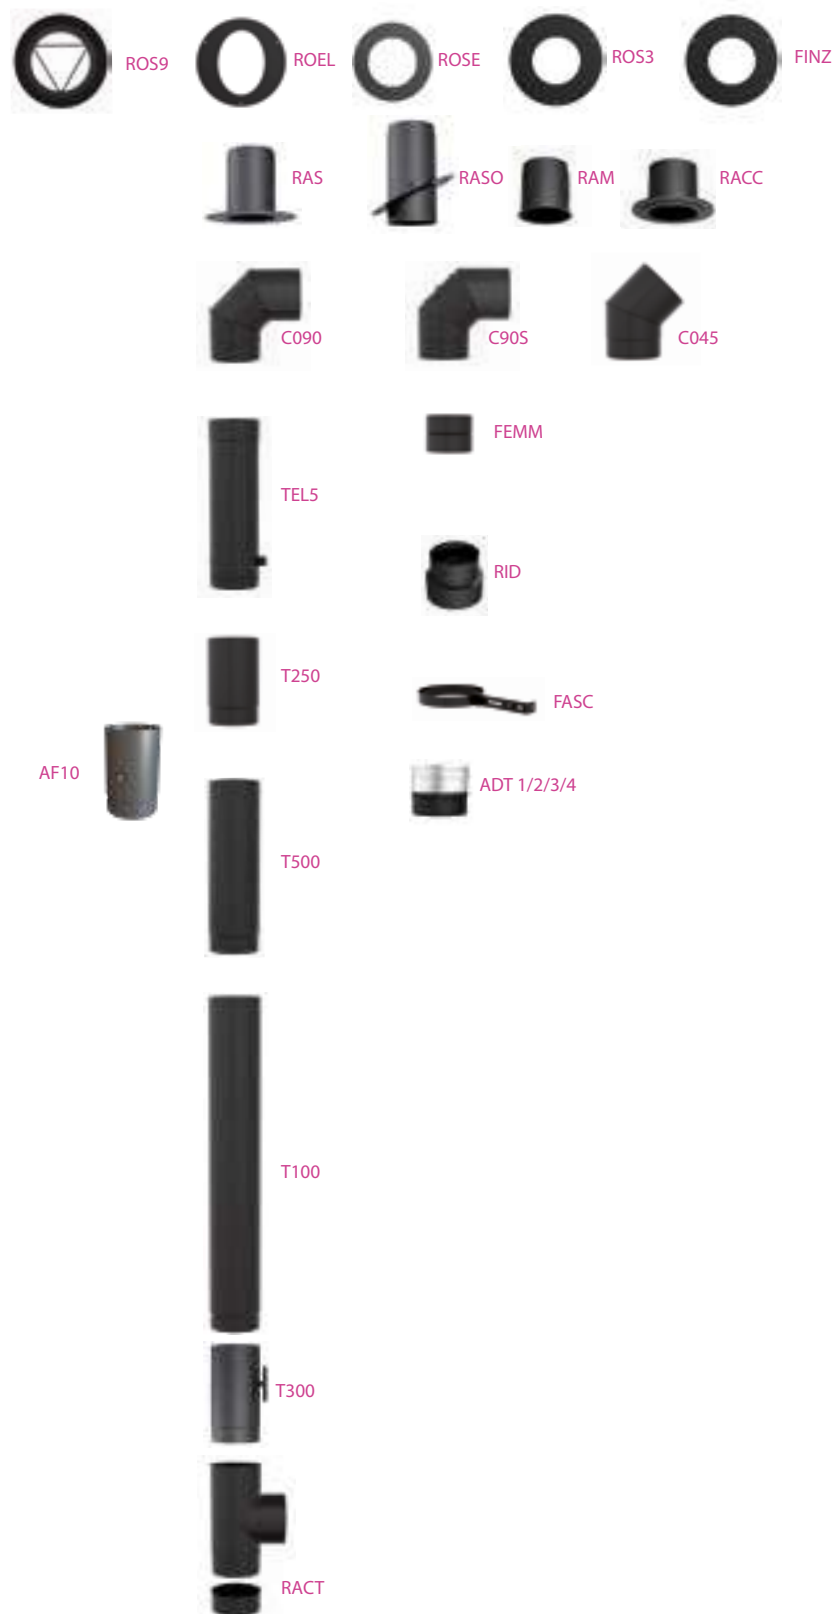

# Schema di montaggio

Assembly scheme

Schéma de montage

Esquema de montaje

EN 1856-2:2009  
No. 0476-CPR-2977