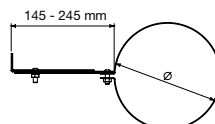

Articolo fornito completo di viteria - Article supplied complete with screws - Article livré complet avec vis - Artículo suministrado completo con tornillos