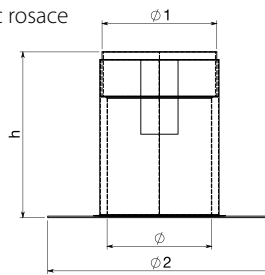

RAS

Raccordo telescopico a soffitto completo di rosone

Telescopic ceiling pipe-fitting with ring - Raccord télescopique pour plafond avec rosace
Racor telescópico de techo con embellecedor

Finiture disponibili - Available finishes - Finitions disponibles - Acabados disponibles

F. 01 NERO BLACK NOIR - NEGRO	Ø	Ø1	Ø2	h	📦
D120RAS	120	120F	300	222	1
D130RAS	130	130F	300	222	1
D150RAS	150	150F	300	222	1
D180RAS	180	180F	300	222	1
D200RAS	200	200F	400	222	1