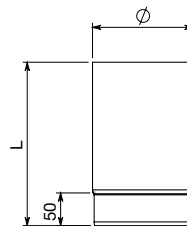

T250

Elemento lineare

Linear element - Élément droit - Elemento lineal

Finiture disponibili - Available finishes - Finitions disponibles - Acabados disponibles

F. 14 NERO BLACK NOIR - NEGRO	Ø	L	☐
LD120T250	120	250	1
LD130T250	130	250	1
LD150T250	150	250	1
LD180T250	180	250	1
LD200T250	200	250	1