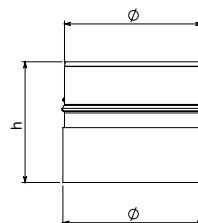

ADT2

Adattatore legna femmina / inox mono maschio

Single wall adaptor wood female / inox male - Adaptateur simple paroi bois femelle / mâle inox

Adaptador madera hembra / acero inoxidable mono macho

Finiture disponibili - Available finishes - Finitions disponibles - Acabados disponibles

F. 01 NERO BLACK NOIR - NEGRO			
	Ø	h	
D120ADT2	120	132	1
D130ADT2	130	132	1
D150ADT2	150	132	1
D180ADT2	180	132	1
D200ADT2	200	132	1