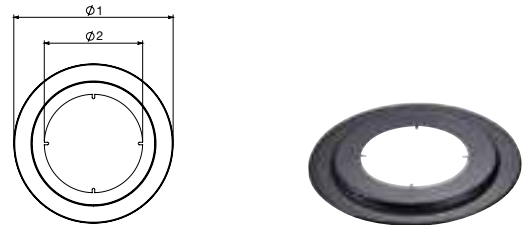

ROSE

Rosone

Ring - Rosace - Embellecedor

Finiture disponibili - Available finishes - Finitions disponibles - Acabados disponibles

F. 01 NERO BLACK NOIR - NEGRO	Ø	Ø1	Ø2	Icona
D120ROSE	120	250	125	1
D130ROSE	130	250	135	1
D140ROSE	140	250	145	1
D150ROSE	150	250	155	1
D180ROSE	180	250	185	1