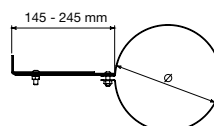

Articolo fornito completo di viteria - Article supplied complete with screws - Article livré complet avec vis - Artículo suministrado completo con tornillos

Finitura colore bianco e marrone su richiesta, con sovrapprezzo del 25%. Per informazioni contattare l'ufficio commerciale.
White and brown finish on request, with 25% surcharge. For information please contact the sales office.

Finition blanche et marron sur demande, avec 25% de supplément. Pour plus d'informations, merci de contacter le service de vente.

Acabados en color blanco y marrón bajo pedido, con un recargo del 25%. Póngase en contacto con el departamento de ventas para obtener información.