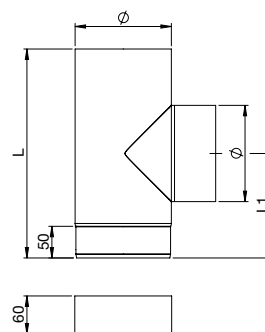

RACT

Raccordo a "T" femmina-femmina

Tee pipe fitting female-female - Té 90° femelle-femelle

Racor en "T" hembra-hembra

Finiture disponibili - Available finishes - Finitions disponibles - Acabados disponibles

F. 14 - NERO				
BLACK				
NOIR - NEGRO				
	Ø	L	L1	
SD120RACT	120	330	165	1
SD125RACT	125	330	165	1
SD130RACT	130	330	165	1
SD140RACT	140	330	165	1
SD150RACT	150	330	165	1
SD180RACT	180	330	165	1
SD200RACT	200	350	175	1

RID

Riduzione

Reducer - Réduction - Reducción

Finiture disponibili - Available finishes - Finitions disponibles - Acabados disponibles

F. 14 - NERO					
BLACK					
NOIR - NEGRO					
	Ø1	Ø2			
LDR200F180M	200F	180M	65	85	1
LDR180F150M	180F	150M	65	85	1
LDR150F130M	150F	130M	65	85	1
LDR150F120M	150F	120M	65	85	1
LDR130F120M	130F	120M	65	85	1
LDR130M120F	130M	120F	65	85	1
LDR150M120F	150M	120F	65	85	1
LDR150M130F	150M	130F	65	85	1
LDR150F140M	150F	140M	65	85	1
LDR140F130M	140F	130M	65	85	1
LDR140F120M	140F	120M	65	85	1
LDR140M120F	140M	120F	65	85	1
LDR140M130F	140M	130F	65	85	1
LDR150M140F	150M	140F	65	85	1

FEMM

Manicotto femmina/femmina

Muff female/female - Manchon femelle/femelle - Manguito hembra/hembra

Finiture disponibili - Available finishes - Finitions disponibles - Acabados disponibles

F. 14 - NERO		
BLACK		
NOIR - NEGRO		
	Ø	
SD120FEMM	120	1
SD125FEMM	125	1
SD130FEMM	130	1
SD140FEMM	140	1
SD150FEMM	150	1
SD180FEMM	180	1
SD200FEMM	200	1