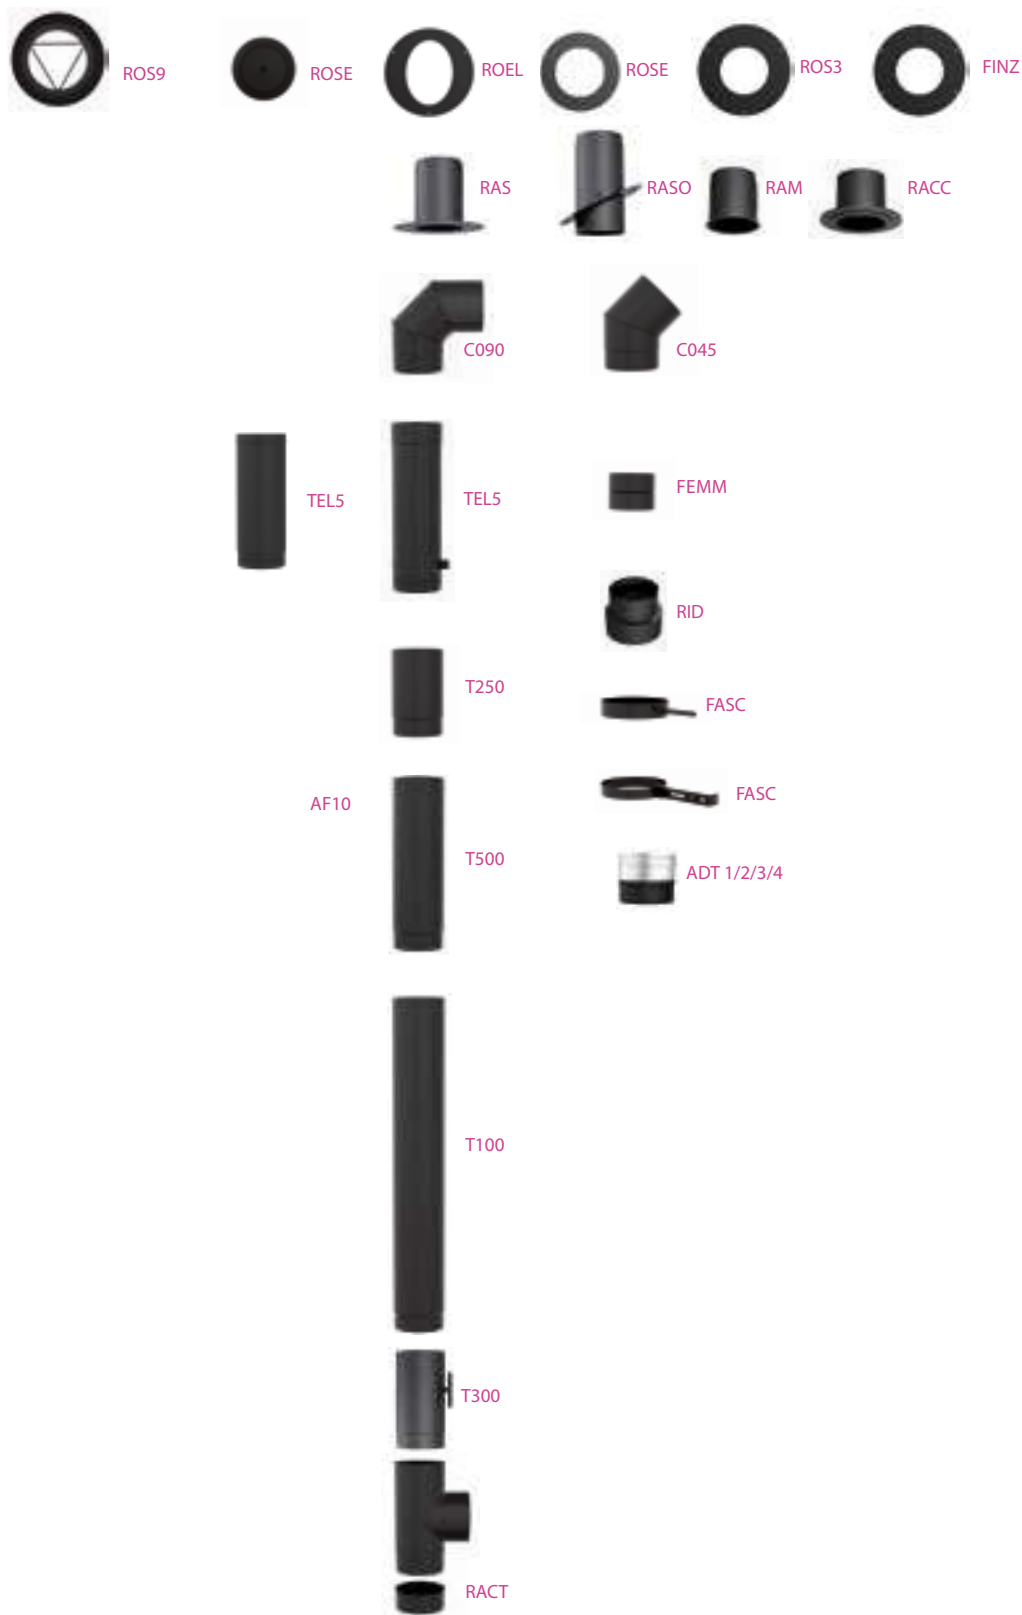

# Schema di montaggio

Assembly scheme

Schéma de montage

Esquema de montaje

EN 1856-2:2009  
No. 0476-CPR-2977