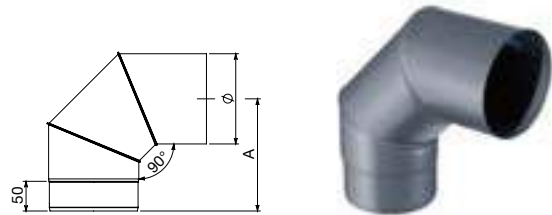

C045

Curva a 45°

45° Bend - Coude 45° - Codo de 45°

Finiture disponibili - Available finishes - Finitions disponibles - Acabados disponibles

F. 14 - NERO BLACK NOIR - NEGRO	Ø	L	S	
SD120C045	120	341	121	1
SD125C045	125	345	122	1
SD130C045	130	348	124	1
SD140C045	140	355	127	1
SD150C045	150	362	129	1
SD180C045	180	384	138	1
SD200C045	200	398	144	1