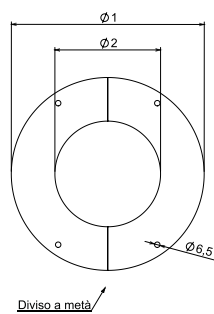

### Piastra tonda di finitura

Round finishing plate - Plaque ronde de finition - Placa redonda de acabado

Finiture disponibili - Available finishes - Finitions disponibles - Acabados disponibles

F. 01 NERO BLACK NOIR - NEGRO	Ø1	Ø2	
D120FINZ	230	126	1
D130FINZ	240	136	1
D140FINZ	250	146	1
D150FINZ	260	156	1
D180FINZ	290	186	1
D200FINZ	310	206	1