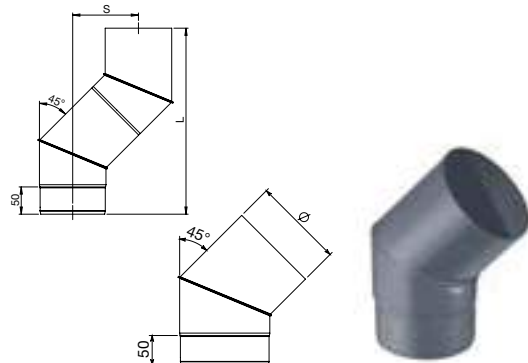

Finitura colore bianco e marrone su richiesta, con sovrapprezzo del 25%. Per informazioni contattare l'ufficio commerciale.

White and brown finish on request, with 25% surcharge. For information please contact the sales office.

Finition blanche et marron sur demande, avec 25% de supplément. Pour plus d'informations, merci de contacter le service de vente.

Acabados en color blanco y marrón bajo pedido, con un recargo del 25%. Póngase en contacto con el departamento de ventas para obtener información.