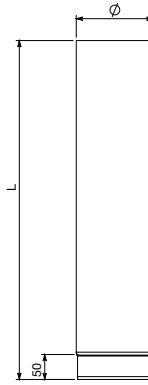

T100

Elemento lineare

Linear element - Élément droit - Elemento lineal

Finiture disponibili - Available finishes - Finitions disponibles - Acabados disponibles

F. 14 - NERO BLACK NOIR - NEGRO	Ø	L	
SD120T100	120	1000	1
SD125T100	125	1000	1
SD130T100	130	1000	1
SD140T100	140	1000	1
SD150T100	150	1000	1
SD180T100	180	1000	1
SD200T100	200	1000	1