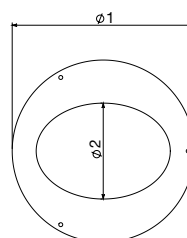

Articolo fornito completo di viteria - Article supplied complete with screws - Article livré complet avec vis - Artículo suministrado completo con tornillos

FASC

Fascetta reggitubo pesante

Thick support pipe clip - Collier épais de soutien pour tuyau
Abrazadera para tubo pesado

Finiture disponibili - Available finishes - Finitions disponibles - Acabados disponibles

F. 14 - NERO BLACK NOIR - NEGRO	Ø	
FASCD120	120	1
FASCD125	125	1
FASCD130	130	1
FASCD140	140	1
FASCD150	150	1
FASCD180	180	1
FASCD200	200	1