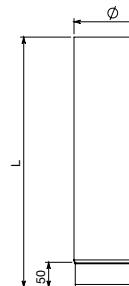

Finitura colore bianco e marrone su richiesta, con sovrapprezzo del 25%. Per informazioni contattare l'ufficio commerciale.

White and brown finish on request, with 25% surcharge. For information please contact the sales office.

Finition blanche et marron sur demande, avec 25% de supplément. Pour plus d'informations, merci de contacter le service de vente.

Acabados en color blanco y marrón bajo pedido, con un recargo del 25%. Póngase en contacto con el departamento de ventas para obtener información.