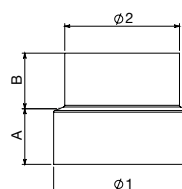

RID

Riduzione

Reducer - Réduction - Reducción

Finiture disponibili - Available finishes - Finitions disponibles - Acabados disponibles

F. 14 - NERO					
BLACK					
NOIR - NEGRO					
	Ø1	Ø2			
LDR200F180M	200F	180M	65	85	1
LDR180F150M	180F	150M	65	85	1
LDR150F130M	150F	130M	65	85	1
LDR150F120M	150F	120M	65	85	1
LDR130F120M	130F	120M	65	85	1
LDR130M120F	130M	120F	65	85	1
LDR150M120F	150M	120F	65	85	1
LDR150M130F	150M	130F	65	85	1
LDR150F140M	150F	140M	65	85	1
LDR140F130M	140F	130M	65	85	1
LDR140F120M	140F	120M	65	85	1
LDR140M120F	140M	120F	65	85	1
LDR140M130F	140M	130F	65	85	1
LDR150M140F	150M	140F	65	85	1