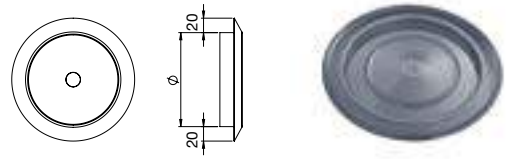

### Rosone

Ring - Rosace - Embellecedor

Finiture disponibili - Available finishes - Finitions disponibles - Acabados disponibles

F. 14 - NERO BLACK NOIR - NEGRO	Ø	Ø2	Icona
SD120ROSE	120	1	
SD130ROSE	130	1	
SD150ROSE	150	1	