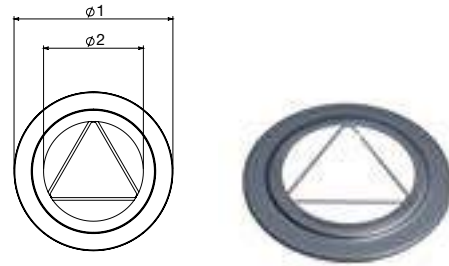

ROSE

Rosone

Ring - Rosace - Embellecedor

Finiture disponibili - Available finishes - Finitions disponibles - Acabados disponibles

F. 14 - NERO BLACK NOIR - NEGRO	Ø	Ø2	Icona
SD120ROSE	120	1	
SD130ROSE	130	1	
SD150ROSE	150	1	

ROS9

Rosone con molle

Ring with springs - Rosace avec ressorts - Embellecedor con muelle

Finiture disponibili - Available finishes - Finitions disponibles - Acabados disponibles

F. 14 - NERO BLACK NOIR - NEGRO	Ø1	Ø2	Icona
D125ROS9	250	120	1
D130ROS9	250	125	1
D140ROS9	250	130	1
D150ROS9	250	140	1
D180ROS9	250	150	1
D180ROS9	250	180	1
D200ROS9	250	200	1

ROSE

Rosone

Ring - Rosace - Embellecedor

Finiture disponibili - Available finishes - Finitions disponibles - Acabados disponibles

F. 01 NERO BLACK NOIR - NEGRO	Ø	Ø1	Ø2	Icona
D120ROSE	120	250	125	1
D130ROSE	130	250	135	1
D140ROSE	140	250	145	1
D150ROSE	150	250	155	1
D180ROSE	180	250	185	1

ROS3

Rosone a tre fori

Ring with three holes - Rosace avec trois trous
Embelcedor de tres orificios

Finiture disponibili - Available finishes - Finitions disponibles - Acabados disponibles

F. 01 NERO BLACK NOIR - NEGRO	Ø	Ø1	Ø2	Icona
D120ROS3	120	250	126	1
D130ROS3	130	250	136	1
D140ROS3	140	300	146	1
D150ROS3	150	300	156	1
D180ROS3	180	300	186	1
D200ROS3	200	325	206	1

Articolo fornito completo di viteria - Article supplied complete with screws - Article livré complet avec vis - Artículo suministrado completo con tornillos

Finitura colore bianco e marrone su richiesta, con sovrapprezzo del 25%. Per informazioni contattare l'ufficio commerciale.

White and brown finish on request, with 25% surcharge. For information please contact the sales office.

Finition blanche et marron sur demande, avec 25% de supplément. Pour plus d'informations, merci de contacter le service de vente.