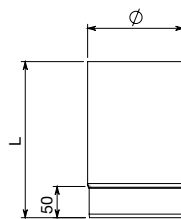

T250

Elemento lineare

Linear element - Élément droit - Elemento lineal

Finiture disponibili - Available finishes - Finitions disponibles - Acabados disponibles

F. 14 - NERO BLACK NOIR - NEGRO			
	Ø	L	
SD120T250	120	250	1
SD125T250	125	250	1
SD130T250	130	250	1
SD140T250	140	250	1
SD150T250	150	250	1
SD180T250	180	250	1
SD200T250	200	250	1