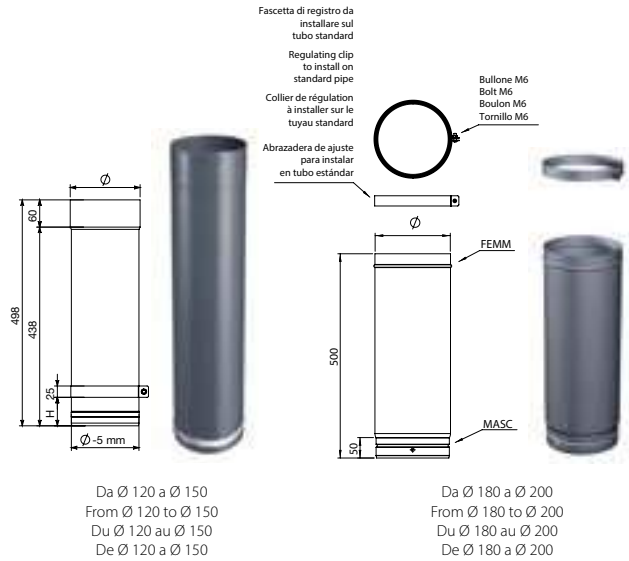

TEL5

Elemento telescopico

Telescopic element - Élément télescopique - Elemento telescópico

Finiture disponibili - Available finishes - Finitions disponibles - Acabados disponibles

F. 14 - NERO BLACK NOIR - NEGRO	Ø	
SD120TEL5	120	1
SD125TEL5	125	1
SD130TEL5	130	1
SD140TEL5	140	1
SD150TEL5	150	1
SD180TEL5	180	1
SD200TEL5	200	1

C090

Curva a 90°

90° Bend - Coude 90° - Codo de 90°

Finiture disponibili - Available finishes - Finitions disponibles - Acabados disponibles

F. 14 - NERO BLACK NOIR - NEGRO	Ø	A	
SD120C090	120	181	1
SD125C090	125	183	1
SD130C090	130	185	1
SD140C090	140	190	1
SD150C090	150	195	1
SD180C090	180	210	1
SD200C090	200	220	1