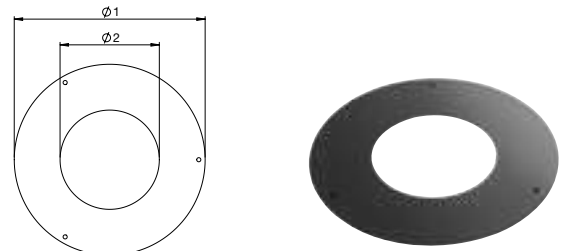

ROS3

Rosone a tre fori

Ring with three holes - Rosace avec trois trous
Embelcedor de tres orificios

Finiture disponibili - Available finishes - Finitions disponibles - Acabados disponibles

F. 01 NERO BLACK NOIR - NEGRO	Ø	Ø1	Ø2	Icona
D120ROS3	120	250	126	1
D130ROS3	130	250	136	1
D140ROS3	140	300	146	1
D150ROS3	150	300	156	1
D180ROS3	180	300	186	1
D200ROS3	200	325	206	1