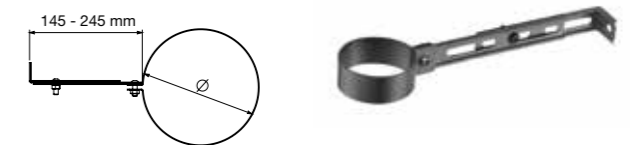

Articolo fornito completo di viteria - Article supplied complete with screws - Article livré complet avec vis