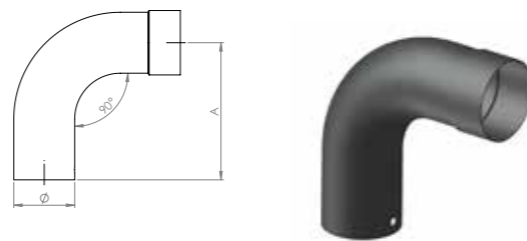

C090

Curva a 90° per canalizzazione aria

90° Bend for canalization of air - Coude 90° pour canalisation air

Finiture disponibili - Available finishes - Finitions disponibles

F. 01 - NERO BLACK - NOIR	F. 03 - BIANCO WHITE - BLANC	Ø	A	📦
D060C090	H060C090	60	135	1