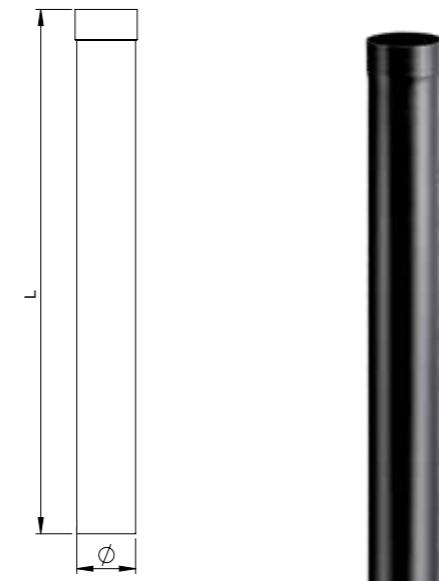

T100

Elemento lineare per canalizzazione aria

Linear element for canalization of air - Élément droit pour canalisation air

Finiture disponibili - Available finishes - Finitions disponibles

F. 01 - NERO BLACK - NOIR	F. 03 - BIANCO WHITE - BLANC	Ø	L	📦
D060T100	H060T100	60	998	1