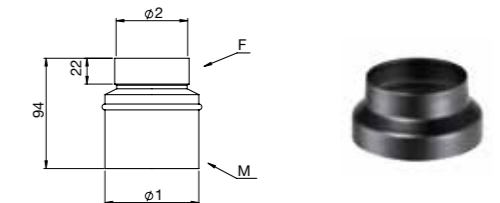

F. 01 - NERO BLACK - NOIR	F. 03 - BIANCO WHITE - BLANC	Ø	L	L1	📦	M maschio male mâle F femmina female femelle
D060RACT	H060RACT	60	198	100	1	

RID

Riduzione

Reducer - Réduction

Finiture disponibili - Available finishes - Finitions disponibles

F. 01 - NERO BLACK - NOIR	F. 03 - BIANCO WHITE - BLANC	Ø1	Ø2	📦	M maschio male mâle F femmina female femelle
RID080M060F	HRID080M060F	80M	60F	1	
RID080F060M	HRID080F060M	80F	60M	1	
RID080M060M	HRID080M060M	80M	60M	1	
RID080F060F	HRID080F060F	80F	60F	1	