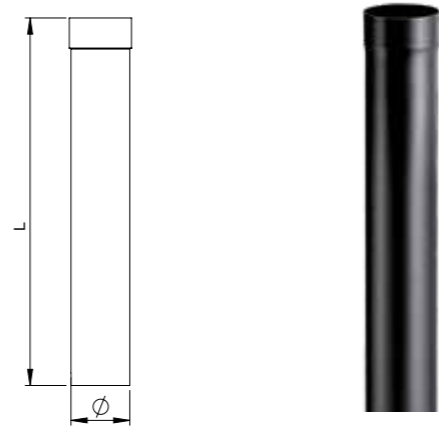

T500

Elemento lineare per canalizzazione aria

Linear element for canalization of air - Élément droit pour canalisation air

Finiture disponibili - Available finishes - Finitions disponibles

F. 01 - NERO BLACK - NOIR	F. 03 - BIANCO WHITE - BLANC	Ø	L	📦
D060T500	H060T500	60	498	1