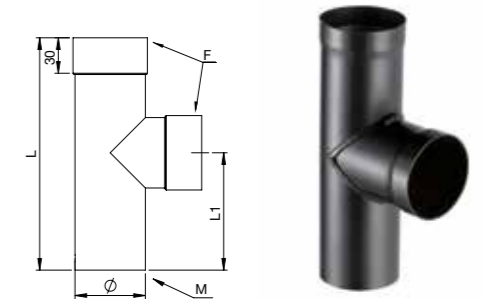

RACT

Raccordo a "T" femmina-femmina per canalizzazione aria

Tee pipe fitting female-female for canalization of air

Té 90° femelle-femelle pour canalisation air

Finiture disponibili - Available finishes - Finitions disponibles

F. 01 - NERO BLACK - NOIR	F. 03 - BIANCO WHITE - BLANC	Ø	L	L1	📦	M maschio male mâle F femmina female femelle
D060RACT	H060RACT	60	198	100	1