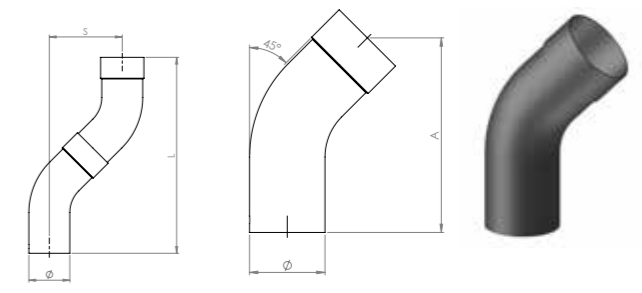

C045

Curva a 45° per canalizzazione aria

45° Bend for canalization of air - Coude 45° pour canalisation air

Finiture disponibili - Available finishes - Finitions disponibles

F. 01 - NERO BLACK - NOIR	F. 03 - BIANCO WHITE - BLANC	Ø	L	S	A	📦
D060C045	H060C045	60	288	107	155	1