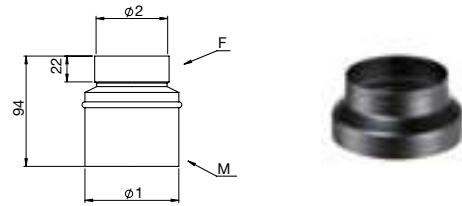

RID

Riduzione

Reducer - Réduction - Reducción

Finiture disponibili - Available finishes - Finitions disponibles - Acabados disponibles

F. 01 - NERO BLACK NOIR - NEGRO RID080M060F	F. 03 - BIANCO WHITE BLANC - BLANCO HRID080M060F	Ø1	Ø2		M maschio male mâle macho F femmina female femelle hembra
		80M	60F	1	
		80F	60M	1	
		80M	60M	1	
		80F	60F	1