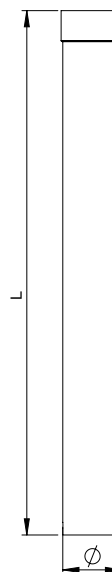

T100

Elemento lineare per canalizzazione aria

Linear element for canalization of air - Élément droit pour canalisation air
Elemento lineal para canalización del aire

Finiture disponibili - Available finishes - Finitions disponibles - Acabados disponibles

F. 01 - NERO BLACK NOIR - NEGRO	F. 03 - BIANCO WHITE BLANC - BLANCO	Ø	L	
D060T100	H060T100	60	998	1