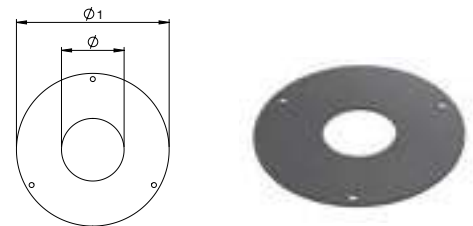

ROS3

Rosone a tre fori

Ring with three holes - Rosace avec trois trous - Embellecedor de tres orificios

Finiture disponibili - Available finishes - Finitions disponibles - Acabados disponibles

F. 01 - NERO BLACK NOIR - NEGRO D060ROS3	F. 03 - BIANCO WHITE BLANC - BLANCO H060ROS3	Ø	Ø1	
		60	180	1

Articolo fornito completo di viteria - Article supplied complete with screws - Article livré complet avec vis - Artículo suministrado completo con tornillos