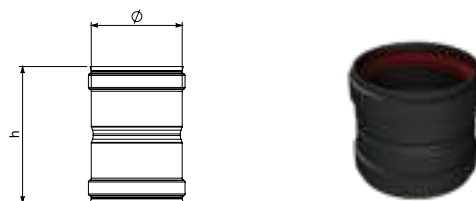

MAFE

Manicotto femmina/femmina

Muff female-female - Manchon femelle-femelle

Manguito hembra/hembra

Finiture disponibili - Available finishes - Finitions disponibles - Acabados disponibles

F. 01 - NERO BLACK NOIR - NEGRO		F. 03 - BIANCO WHITE BLANC - BLANCO		Ø	h	
ALN060MAFE	ALB060MAFE	ALN080MAFE	ALB080MAFE			
ALN060MAFE	ALB060MAFE	ALN080MAFE	ALB080MAFE	60	60	1
ALN080MAFE	ALB080MAFE			80	75	1