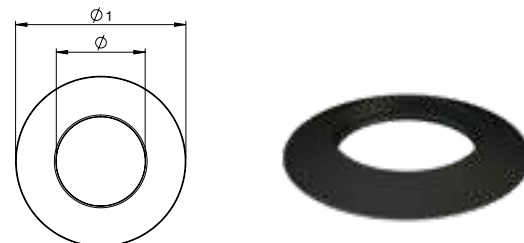

ROSG

Rosone in silicone

Silicone ring - Rosace silicone - Embellecedor de silicona

Finiture disponibili - Available finishes - Finitions disponibles - Acabados disponibles

F. 01 - NERO BLACK NOIR - NEGRO		F. 03 - BIANCO WHITE BLANC - BLANCO		Ø	Ø1	
PPN060ROSG	PPB060ROSG	PPN080ROSG	PPB080ROSG			
PPN060ROSG	PPB060ROSG	PPN080ROSG	PPB080ROSG	60	100	1
D080ROSG				80	145	1