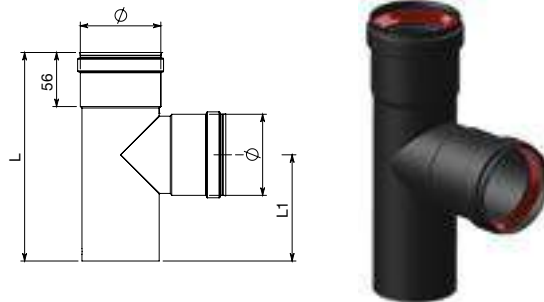

RACT

Raccordo a "T" femmina-femmina per canalizzazione aria

Tee pipe fitting female-female for canalization of air

Té 90° femelle-femelle pour canalisation air

Racor en "T" hembra-hembra para canalización del aire