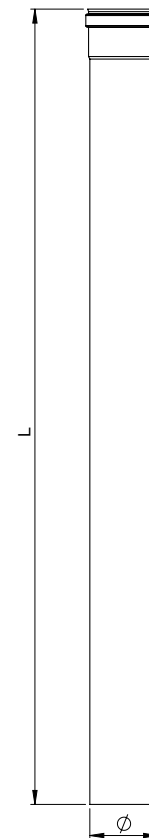

T2000

Elemento lineare per canalizzazione aria

Linear element for canalization of air - Élément droit pour canalisation air
Elemento lineal para canalización del aire