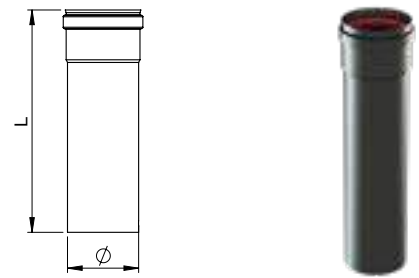

T250

Elemento lineare per canalizzazione aria

Linear element for canalization of air - Élément droit pour canalisation air
Elemento lineal para canalización del aire

Finiture disponibili - Available finishes - Finitions disponibles - Acabados disponibles

F. 01 - NERO BLACK NOIR - NEGRO		F. 03 - BIANCO WHITE BLANC - BLANCO		Ø	L	📦			
ALN060T250		ALB060T250					60	250	1
ALN060T250_CM		ALB060T250_CM		60	250	20			
ALN080T250		ALB080T250		80	250	1			
ALN080T250_CM		ALB080T250_CM		80	250	20