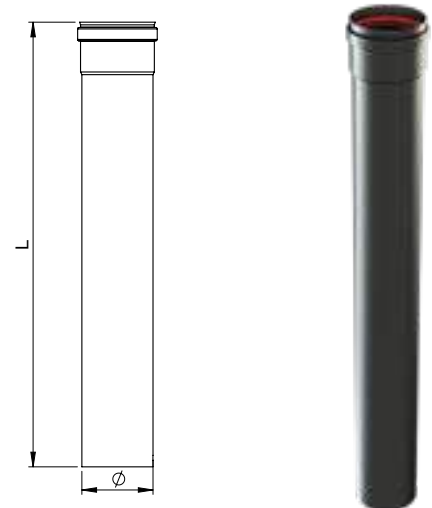

T500

Elemento lineare per canalizzazione aria

Linear element for canalization of air - Élément droit pour canalisation air
Elemento lineal para canalización del aire

Finiture disponibili - Available finishes - Finitions disponibles - Acabados disponibles

F. 01 - NERO BLACK NOIR - NEGRO		F. 03 - BIANCO WHITE BLANC - BLANCO		Ø	L	📦			
ALN060T500		ALB060T500					60	500	1
ALN060T500_CM		ALB060T500_CM		60	500	10			
ALN080T500		ALB080T500		80	500	1			
ALN080T500_CM		ALB080T500_CM		80	500	10