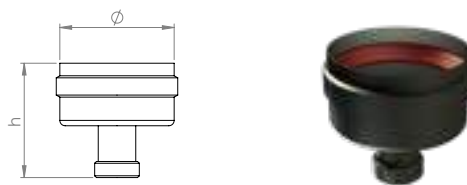

TAPP

Tappo per raccordo a "T"

Tee cap - Tampon pour té 90° - Tapón para racor en "T"

Finiture disponibili - Available finishes - Finitions disponibles - Acabados disponibles

F. 01 - NERO BLACK NOIR - NEGRO		F. 03 - BIANCO WHITE BLANC - BLANCO		Ø	h	
ALN060TAPP	ALB060TAPP	ALN060TAPP_CM	ALB060TAPP_CM			
ALN060TAPP	ALB060TAPP	ALN060TAPP_CM	ALB060TAPP_CM	60	64	1
ALN080TAPP	ALB080TAPP	ALN080TAPP_CM	ALB080TAPP_CM	80	64	1
ALN080TAPP_CM	ALB080TAPP_CM			80	64	5