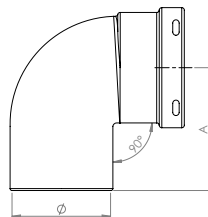

C090

Curva a 90° femmina-maschio per canalizzazione aria

90° Bend female-male for canalization of air

Coude 90° femelle-mâle pour canalisation air

Codo de 90° hembra-macho para canalización del aire

Finiture disponibili - Available finishes - Finitions disponibles - Acabados disponibles

F. 01 - NERO BLACK NOIR - NEGRO	F. 03 - BIANCO WHITE BLANC - BLANCO	Ø	A	
ALN060C090	ALB060C090	60	114	1
ALN060C090_CM	ALB060C090_CM	60	114	10
ALN080C090	ALB080C090	80	96	1
ALN080C090_CM	ALB080C090_CM	80	96	10